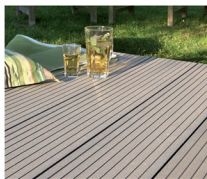

140*25实心地板
WPC Solid Decking
Size: 140*25mm
One side flat, one side groove