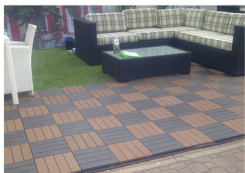

Catalogue

Outdoor Decoration, Outdoor Furniture

木塑户外产品

WPC Outdoor Deckings

木塑户外产品

WPC Outdoor Deckings

125*23 方孔地板
WPC Hollow Decking
Model: RF125-23A
Size: 125*23mm
One side flat, one side groove

140*20方孔地板
WPC Hollow Decking
Model: RF140-20A
Size: 140*20mm
One side flat, one side groove

红木色 Light Red

白棕色 White

咖啡色 Coffee

原木色 Wood

深咖啡 Dark Coffee

黑色 Black

140*25 圆孔地板
WPC Hollow Decking
Model: RF140-25C
Size: 140*25mm
One side flat, one side groove

150*25 方孔地板
WPC Hollow Decking
Model: RF150-25A
Size: 150*25mm
Two side groove

140*20 实心地板
WPC Solid Decking
Model: RF140-20A
Size: 140*20mm
One side flat, one side groove

140*25实心地板
WPC Solid Decking
Size: 140*25mm
One side flat, one side groove

户外DIY地板 Outdoor DIY Tiles

户外DIY地板 Outdoor DIY Tiles